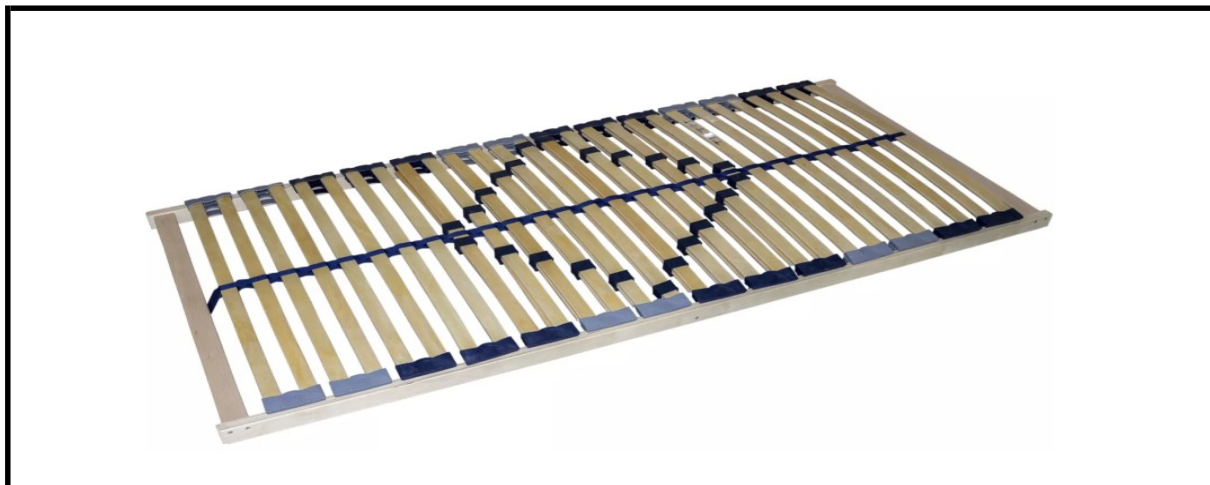

Typový plán SUPER T12 MAXI

SCONTO
N Á B Y T E K

katalogový artikl: 4140807.99

popis:

Zesílený lamelový rošt, nepolohovatelný, 28 lamel ve výkyvných zdvojených kaučukových pouzdrech, zpevnění středové části s nastavením tvrdosti lamel, zpevňující a stabilizační středový popruh, vhodný pro latexové a pěnové matrace, nosnost do 200 kg.

| rozměr | artiklové číslo | |
|----------|-----------------|--|
| 80 x 200 | 4140807.99 | |
| 90 x 200 | 4140807.00 | |