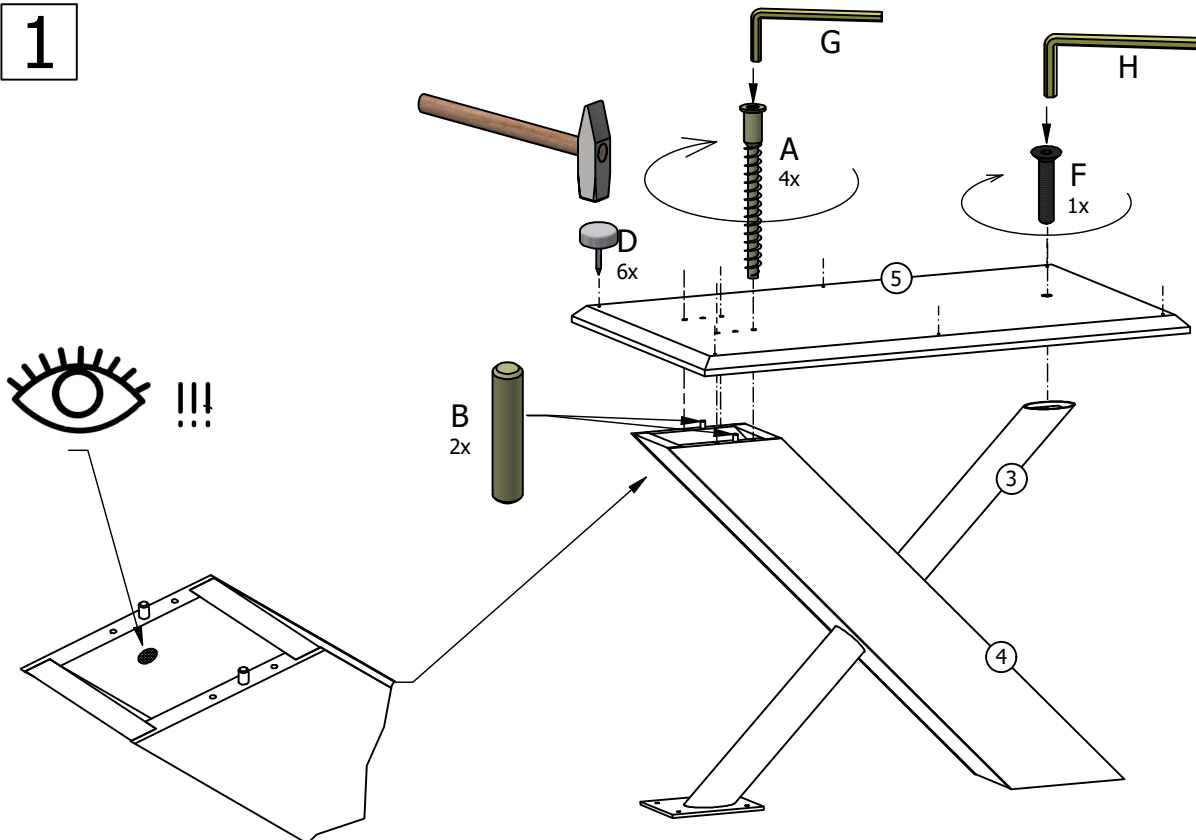

30 min

BENCH SECTIONS

BAUTEILE

CZESY

DÍLY

DIELY

Rozměry/Rozmery:

1100 x 700 mm	1214-7002
1200 x 800 mm	1215-7001
1300 x 850 mm	1216-7001
1380 x 900 mm	1228-7001
1600 x 900 mm	1542-7001

Rozměry/Rozmery:

1100 x 700 mm	1217-7001
1200 x 800 mm	1218-7001
1300 x 850 mm	1219-7001
1380 x 900 mm	1229-7001
1600 x 900 mm	1543-7001

1

2

3

4

5