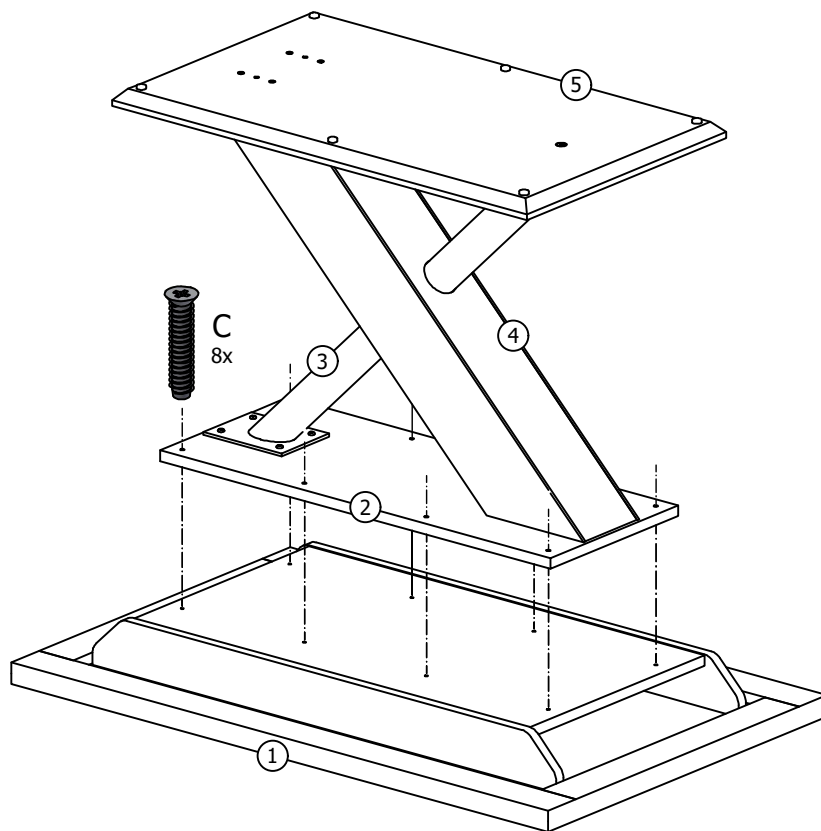

30 min

BENCH SECTIONS

BAUTEILE

CZESY

DÍLY

DIELY

Rozměry/Rozmery:

1100 x 700 mm	1214-7002
1200 x 800 mm	1215-7001
1300 x 850 mm	1216-7001
1380 x 900 mm	1228-7001
1600 x 900 mm	1542-7001

Rozměry/Rozmery:

1100 x 700 mm	1217-7001
1200 x 800 mm	1218-7001
1300 x 850 mm	1219-7001
1380 x 900 mm	1229-7001
1600 x 900 mm	1543-7001

1

2

3

4

5