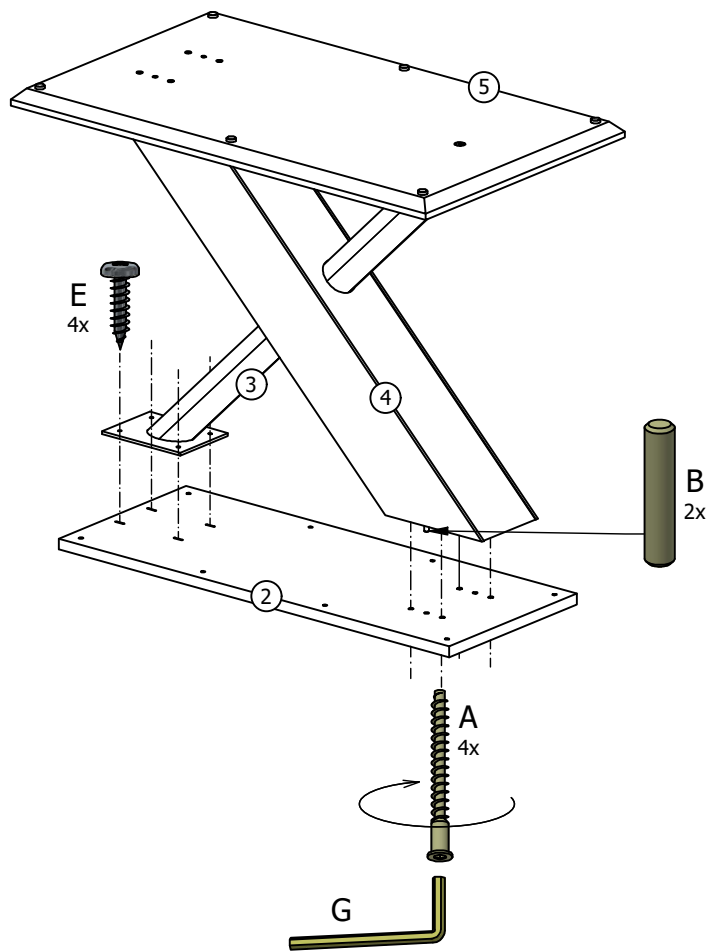

30 min

BENCH SECTIONS

BAUTEILE

CZESY

DÍLY

DIELY

Rozměry/Rozmery:

1100 x 700 mm	1214-7002
1200 x 800 mm	1215-7001
1300 x 850 mm	1216-7001
1380 x 900 mm	1228-7001
1600 x 900 mm	1542-7001

Rozměry/Rozmery:

1100 x 700 mm	1217-7001
1200 x 800 mm	1218-7001
1300 x 850 mm	1219-7001
1380 x 900 mm	1229-7001
1600 x 900 mm	1543-7001

1

2

3

4

5