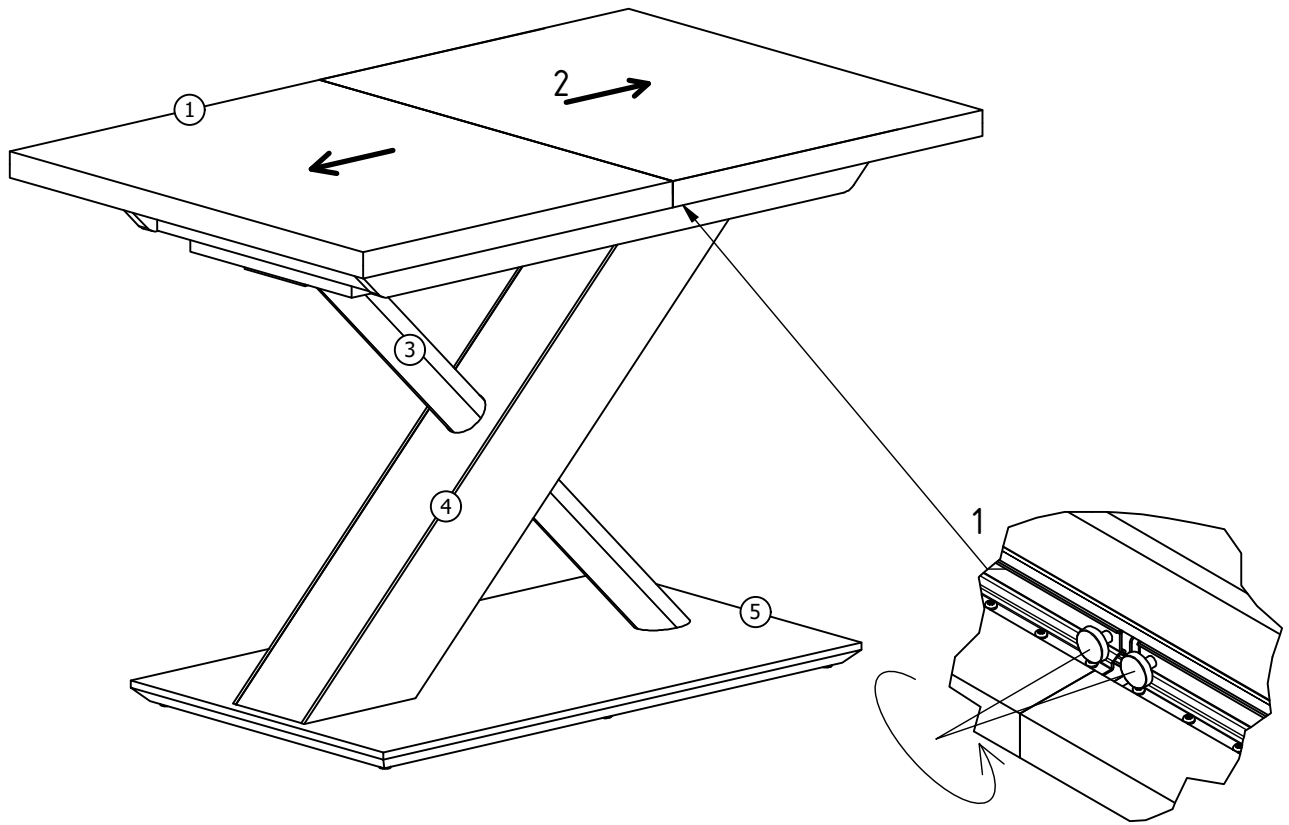

30 min

BENCH SECTIONS

BAUTEILE

CZESY

DÍLY

DIELY

Rozměry/Rozmery:

1100 x 700 mm	1214-7002
1200 x 800 mm	1215-7001
1300 x 850 mm	1216-7001
1380 x 900 mm	1228-7001
1600 x 900 mm	1542-7001

Rozměry/Rozmery:

1100 x 700 mm	1217-7001
1200 x 800 mm	1218-7001
1300 x 850 mm	1219-7001
1380 x 900 mm	1229-7001
1600 x 900 mm	1543-7001

1

2

3

4

5