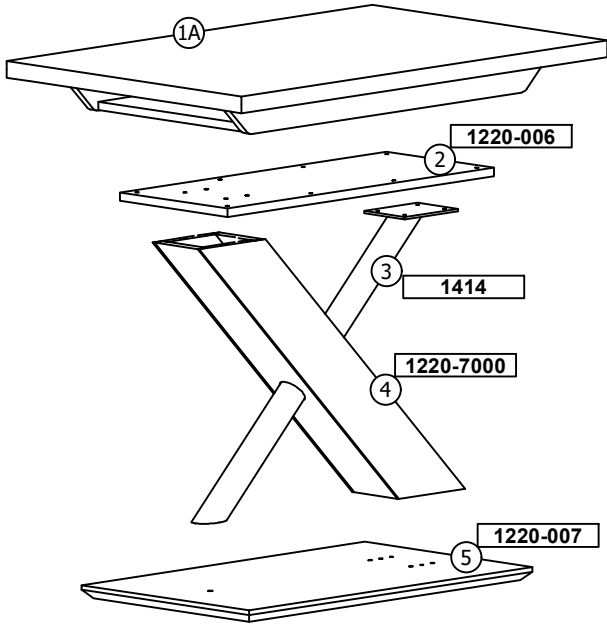

30 min

BENCH SECTIONS

BAUTEILE

CZESY

DÍLY

DIELY

Rozměry/Rozmery:

1100 x 700 mm	1214-7002
1200 x 800 mm	1215-7001
1300 x 850 mm	1216-7001
1380 x 900 mm	1228-7001
1600 x 900 mm	1542-7001

Rozměry/Rozmery:

1100 x 700 mm	1217-7001
1200 x 800 mm	1218-7001
1300 x 850 mm	1219-7001
1380 x 900 mm	1229-7001
1600 x 900 mm	1543-7001

1

2

3

4

5