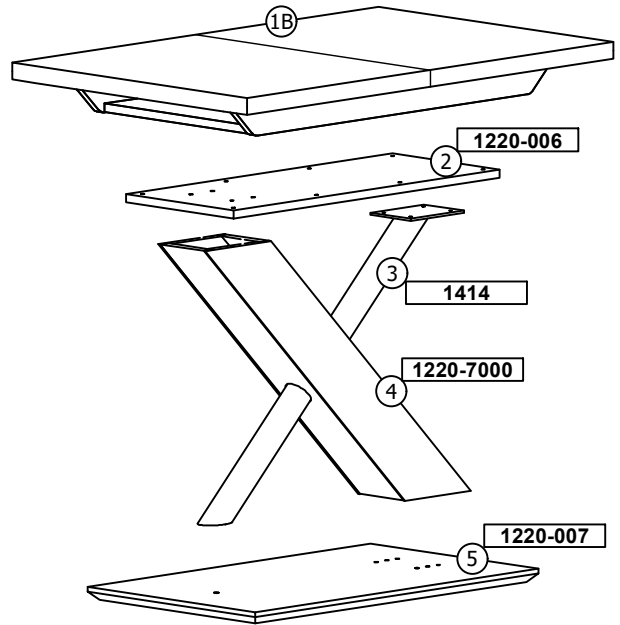

30 min

BENCH SECTIONS

BAUTEILE

CZESY

DÍLY

DIELY

Rozměry/Rozmery:

1100 x 700 mm	1214-7002
1200 x 800 mm	1215-7001
1300 x 850 mm	1216-7001
1380 x 900 mm	1228-7001
1600 x 900 mm	1542-7001

Rozměry/Rozmery:

1100 x 700 mm	1217-7001
1200 x 800 mm	1218-7001
1300 x 850 mm	1219-7001
1380 x 900 mm	1229-7001
1600 x 900 mm	1543-7001

1

2

3

4

5