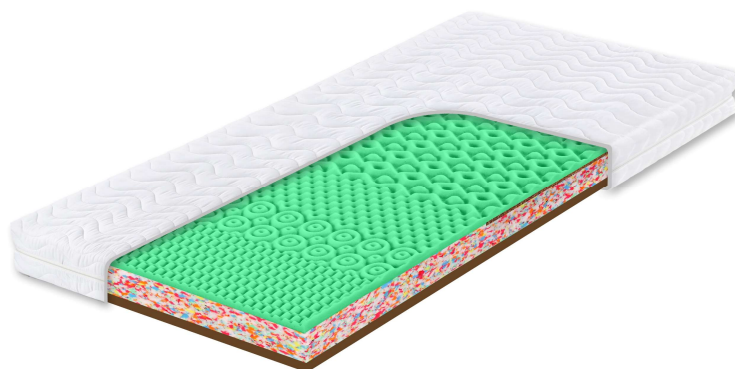

# Typový plán VISCO KOKOS CLINIC

**SCONTO**  
NÁBYTEK

**katalogový artikl: 4143939.99**

<b>Popis</b>	<p>Tužší matrace s paměťovou pěnou, kokosovou výztuhou, 7 anatomickými zónami a potahem, prateľným na vyváčku pro dokonalou hygienu. Matrace s dvěma lehacími povrchy.</p> <p>Strana s paměťovou pěnou pro maximální pohodlí a pružná strana s pevným ležením. 7 – zónová profilace na paměťové straně přináší úlevu napjatého svalstva, prokrvení pokožky a zvýšené proudění vzduchu. Kokosová vrstva v nejméně zatěžované oblasti matrace se stará o zvýšenou výdrž a podporu. Vrstva neprofilované pěny na straně Classic pro milovníky tuhého poležení. Potah Mikrofáze - Prateľný na 95 °C pro zachování vysokého hygienického standardu. Prošívaný klimatizační vrstvou dutého vlákna, prodyšný, navržený pro časté praní. Díky vysoké teplotě praní dochází ke snížení výskytu alergenů a bakterií.</p>
<b>Rozměr</b>	<b>Artiklové číslo</b>
80 x 195	4143939.99
80 x 190	4143939.99
85 x 195	4143939.99
80 x 200	<b>4143939.00</b>
90 x 190	4143939.99
90 x 200	<b>4143939.01</b>
100 x 200	<b>4143939.02</b>
110 x 200	<b>4143939.03</b>
120 x 200	<b>4143939.04</b>
140 x 200	<b>4143939.05</b>
160 x 200	<b>4143939.06</b>
180 x 200	<b>4143939.07</b>
200 x 200	<b>4143939.08</b>