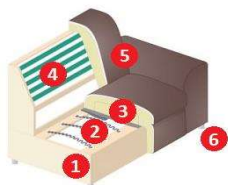

POPIS PRODUKTU

- 1 Rám *Masivní dřevo a dřevěné materiály*
- 2 Základní pružení: *Vlnové pružiny*
- 3 Sedák *vysoce kvalitní studená pěna*
- 4 Opěrák *Silikon, elastické pásy polstrování*
- 5 Potah: *Pravá kůže + PVC / pravá kůže / látka*
- 6 Provedení nožek: *Dřevo (výška: 12 cm)*

INFO

Úložný prostor: ano / úložný prostor bílý (1 kus - u REC)

Funkce spánku: ano **Možnost:** Lehací plocha s pravým potahem

Materiál lehací plocha: Mikrovlnáknó (tmavé barvy - antracit/ světlé barvy - béžová).

Funkce: funkce spánku, úložný prostor

Pravá záda: ano

DETAILY

- Výška: 100 cm
- Výška sezení: 47 cm
- Hloubka sedadla: 54 cm

ZKRATKY

- 2 2-sedák s loketní opěrkou
- F Funkce spánku
- REC Recamiere/Longchair s područkami
- BK Úložný prostor
- H/BK Taburet s úložným prostorem
- F/UP Lehací plocha s pravým potahem

DODATEČNÉ ÚDAJE

- dostupné zrcadlově
- rozměr strany: 235 cm x 169 cm

NOŽKY

Dřevo
(Výška: 12 cm)

*vyber dřevěné nožky podle vzorku dřeva

1. VÝBĚR PRVKY

Uvedte výše uvedené, počínaje sestavu vlevo, jak je uvedeno na obrázku níže: 2F – REC/BK