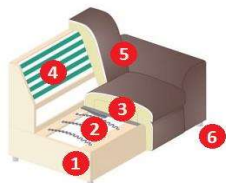

INFO

VYBER ZE

Uvedte prosím sestavu, druh potahu (kůže/látka) a barvu potahu.

POZNÁMKA PRO MODEL

Tvorba vlnek prosezeniny se z důvodů komfortu a designu nelze vyloučit ani u vysoce kvalitního polstrovaného nábytku. Nepředstavují žádný důvod k reklamaci, nýbrž jsou podmíněné modelem a jsou vlastností typickou pro zboží.

POPIS PRODUKTU

- | | |
|---------------------|--|
| 1 Rám | Masivní dřevo a dřevěné materiály |
| 2 Základní pružení: | Vlnové pružiny |
| 3 Sedák | vysoce kvalitní studená pěna HR 30 |
| 4 Opěrák | vysoce kvalitní pěna, elastické polstrované popl |
| 5 Potah: | Pravá kůže + PVC / pravá kůže / látka |
| 6 Provedení nožek: | Kov chrom (výška: 10 cm) |

Opěrky hlavy

DETAILY

- | | |
|------------------|------------|
| Výška: | 77 – 90 cm |
| Výška sezení: | 48 cm |
| Hloubka sedadla: | 57 cm |

ZKRATKY

- | | |
|------|----------------------------------|
| 2 | 2-sedák s loketní opěrkou |
| ELE2 | 2-sedák bez loketní opěrky |
| F | Funkce spánku |
| OTM | Otoman |
| BK | Úložný prostor |
| REC | Recamiere/Longchair s područkami |
| H | Taburet |
| H/BK | Taburet s úložným prostorem |
| F/UP | Lehací plocha s pravým potahem |
| RU | Záda nepravá |