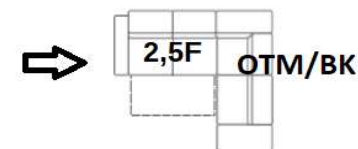

- dostupné zrcadlově
- Záda pravý potah na výběr
- rozměr strany: 265 cm x 210 cm

NOŽKY

Dřevěná nožka

(Množství: 6 kusů, výška: 5 cm)

OBJEDNÁVKA

1. VÝBĚR PRVKY

Uvedte výše uvedené, počínaje sestavu vlevo, jak je uvedeno na obrázku níže: 2,5F – OTM/BK