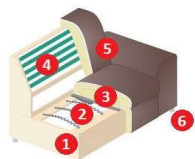

TOWN

INFO

VÝBĚR ZE

Uvedte prosím druh potahu (kůže/látka) a barvu potahu.

POZNÁMKA PRO MODEL

Tvorba vlnek prosezeniny se z důvodů komfortu a designu nelze vyloučit ani u vysoce kvalitního polstrovaného nábytku. Nepředstavují žádný důvod k reklamaci, nýbrž jsou podmíněné modelem a jsou vlastností typickou pro zboží.

POPIS PRODUKTU

- 1 **Rám** *Masivní dřevo a dřevěné materiály*
- 2 **Základní pružení:** *Vlnové pružiny*
- 3 **Sedák:** *vysoce kvalitní studená pěna*
- 4 **Opěrák:** *vysoce kvalitní pěna, elastické polstrované popruhy*
- 5 **Potah:** *Pravá kůže + PVC / pravá kůže / látka*
- 6 **Provedení nožek:** *Dřevo D28*
(Množství: 6 kusů, výška: 5 cm)

Složení potahu lehací plocha: 100% PES

Materiál lehací plocha: Mikrovlnákno (tmavé barvy - antracit/ světlé barvy - béžová).

DETAILY

- Výška:** 81 – 97 cm
- Lehací plocha:** 126 x 190 cm
- Výška sezení:** 44 cm
- Hloubka sedadla:** 58 cm

2. VÝBĚR NOŽKY

Dřevěná nožka*

*vyber barvu podle vzorníku

3. VÝBĚR DRUH POTAHU

Kůže*

Látka*

**vyber barvu potahu podle vzoru kůže/látky

4. VÝBĚR PŘÍSLUŠENSTVÍ