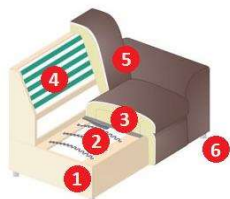

LUNA

INFO

VÝBĚR ZE

Uvedte prosím druh potahu (kůže/látka) a barvu potahu.

POZNÁMKA PRO MODEL

Tvorba vlnek prosezeniny se z důvodů komfortu a designu nelze vyloučit ani u vysoce kvalitního polstrovaného nábytku. Nepředstavují žádný důvod k reklamaci, nýbrž jsou podmíněné modelem a jsou vlastností typickou pro zboží.

POPIS PRODUKTU

- 1 Rám *Masivní dřevo a dřevěné materiály*
- 2 Základní pružení: *Vlnové pružiny*
- 3 Sedák: *vysoce kvalitní studená pěna*
- 4 Opěrák: *elastické pásy polstrování, silikon*
- 5 Potah: *Pravá kůže + PVC / pravá kůže / látka*
- 6 Provedení nožek: *Kov chrom*

DETAILY

- Výška:** 102 cm
- Výška sezení:** 46 cm
- Hloubka sedadla:** 54 cm

ZKRATKY

- 2** 2-sedák s loketní opěrkou
- F** Funkce spánku
- OTM** Otoman
- BK** Úložný prostor
- 1TVE** 1-sedák s elektrickou relaxační funkcí a loketní opěrkou
- ELE1** 1-sedák bez loketní opěrky
- 1** Křeslo
- 1TVE** Křeslo s elektrickou relaxační funkcí
- 2** 2-sedák
- 2TVE** 2-sedák s elektrickou relaxační funkcí
- 3** 3-sedák
- 3TVE** 3-sedák s elektrickou relaxační funkcí
- H/BK** Taburet s úložným prostorem
- F/UP** Lehací plocha s pravým potahem
- AKKU** Baterie