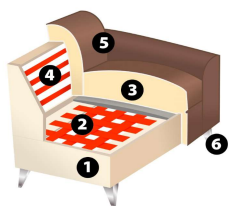

SPRING

INFO

VÝBĚR ZE

Uvedte prosím typ potahu (kůže/látka), barvu potahu, verzi nožek a loketní opěrky.

POZNÁMKA PRO MODEL

Tvorba vlnek prosezeniny se z důvodů komfortu a designu nelze vyloučit ani u vysoce kvalitního polstrovaného nábytku. Nepředstavují žádný důvod k reklamaci, nýbrž jsou podmíněně modelem a jsou vlastností typickou pro zboží.

POPIS PRODUKTU

- 1 Rám:** Rámy z masivního dřeva a materiály na bázi dřeva
- 2 Základní pružení:** elastické pásy polstrování
- 3 Sedák:** vysoce kvalitní studená pěna
- 4 Opěrák:** elastické popruhy čalounění, vysoce kvalitní pěna
- 5 Potah:** Pravá kůže / látka
- 6 Provedení nožek:** **Standard:** Nožka 2 Kov černý matný V: 18 cm
Možnost: Nožka 3 Kov chrom V: 18 cm
Možnost: Nožka 4 dřevo, buk - barva na výběr, V: 18 cm

INFO

Polštář: jsou možné polštáře navíc

Úložný prostor: ne

Funkce spánku: ne

Pravá záda: ano

Materiál záda: vždy v originálním potahu kůže/látka

DETAILY

Výška:	85 cm
Výška sezení:	45 cm
Hloubka sedadla:	57 cm

2. VÝBĚR LOKETNÍ OPĚRKY

LOKETNÍ OPĚRKA B (standard)

LOKETNÍ OPĚRKA A (volitelná)

3. VÝBĚR NOŽKY

Kov nebo dřevo*

NOŽKA 2

NOŽKA 3

NOŽKA 4