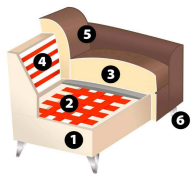

PORTLAND

INFO

VÝBĚR ZE

Uveďte prosím typ potahu (kůže/látka), barvu potahu, verzi nožek a rám (dřevěný rám nebo polstrovaný v barvě celého nábytku).

POZNÁMKA PRO MODEL

Tvorba vlnek prosezeniny se z důvodů komfortu a designu nelze vyloučit ani u vysoce kvalitního polstrovaného nábytku. Nepředstavují žádný důvod k reklamaci, nýbrž jsou podmíněné modelem a jsou vlastností typickou pro zboží.

POPIS PRODUKTU

- | | | |
|---|-------------------|---|
| 1 | Rám | Masivní dřevo a dřevěné materiály |
| 2 | Základní pružení: | elastické pásy polstrování |
| 3 | Sedák: | vysoce kvalitní studená pěna |
| 4 | Opěrák: | elastické popruhy čalounění, vysoce kvalitní pěna |
| 5 | Potah: | pravá kůže / látka |
| 6 | Provedení nožek: | Kov černý matný nebo kov chrom |

INFO

RÁM:

1. Vyber barvu dřevěného rámu podle vzorku dřeva.
2. Rám může být také polstrovaný v látce/kůži a barvě celého nábytku.

DETAILY

- | | |
|------------------|------------|
| Výška: | 76 – 98 cm |
| Výška sezení: | 45 cm |
| Hloubka sedadla: | 57 cm |

ZKRATKY

- | | |
|-----|---|
| 3 | 3-sedák s loketní opěrkou |
| REC | recamiere / longchair s loketní opěrkou |
| V | taburet |
| K | polštář |

OBJEDNÁVKA

1. VÝBĚR PRVKY

Uveďte výše uvedené, počínaje sestavu vlevo, jak je uvedeno na obrázku níže: 3 – REC