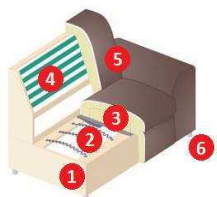

POPIS PRODUKTU

- 1 **Rám:** *Masivní dřevo a dřevěné materiály*
- 2 **Základní pružení:** *Vlnové pružiny*
- 3 **Sedák** *vysoce kvalitní studená pěna*
- 4 **Opěrák** *elastické popruhy čalounění, vysoce kvalitní pěna*
- 5 **Potah:** *Pravá kůže / látka*
- 6 **Provedení nožek:** *Kov chrom nebo dřevo*