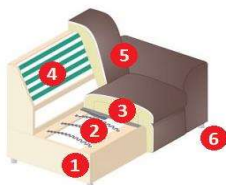

VARIO

OBJEDNÁVKA

INFO

VÝBĚR ZE

Uvedte prosím sestavu, druh potahu (kůže/látka) a barvu potahu.

POZNÁMKA PRO MODEL

Tvorba vlnek prosezeniny se z důvodů komfortu a designu nelze vyloučit ani u vysoce kvalitního polstrovaného nábytku. Nepředstavují žádný důvod k reklamaci, nýbrž jsou podmíněně modelem a jsou vlastností typickou pro zboží.

POPIS PRODUKTU

- 1 **Rám** *Masivní dřevo a dřevěné materiály*
 - 2 **Základní pružení:** *Vlnové pružiny*
 - 3 **Sedák** *vysoce kvalitní studená pěna HR 30*
 - 4 **Opěrák** *Silikon, elastické pásy polstrování*
 - 5 **Potah:** *Pravá kůže + PVC / pravá kůže / látka*
 - 6 **Provedení nožek:** *Kov chrom (výška: 10 cm)*
- Množství: 5 kusů u 2F – OTM/BK*
Množství: 6 kusů u 2F – REC/BK
Množství: 7 kusů u REC – ELE2F – OTM/BK

DODATEČNÉ ÚDAJE

- dostupné zrcadlově
- rozměr strany:
302 cm x 190 cm u tvaru U
235 cm x 190 cm u tvaru L s OTM
235 cm x 168 cm u tvaru L s REC
- Pravá záda: ano (možnost: záda nepravá)

NOŽKY

Kov chrom
(Výška: 10 cm)

1. VÝBĚR PRVKY

Uvedte výše sestavu počínaje vlevo.

jak je uvedeno na obrázku níže: REC – ELE2 – OTM

2. VÝBĚR DRUH POTAHU

Kůže*

Látka*

**vyber barvu potahu podle vzoru kůže/látky

3. VÝBĚR PŘÍSLUŠENSTVÍ