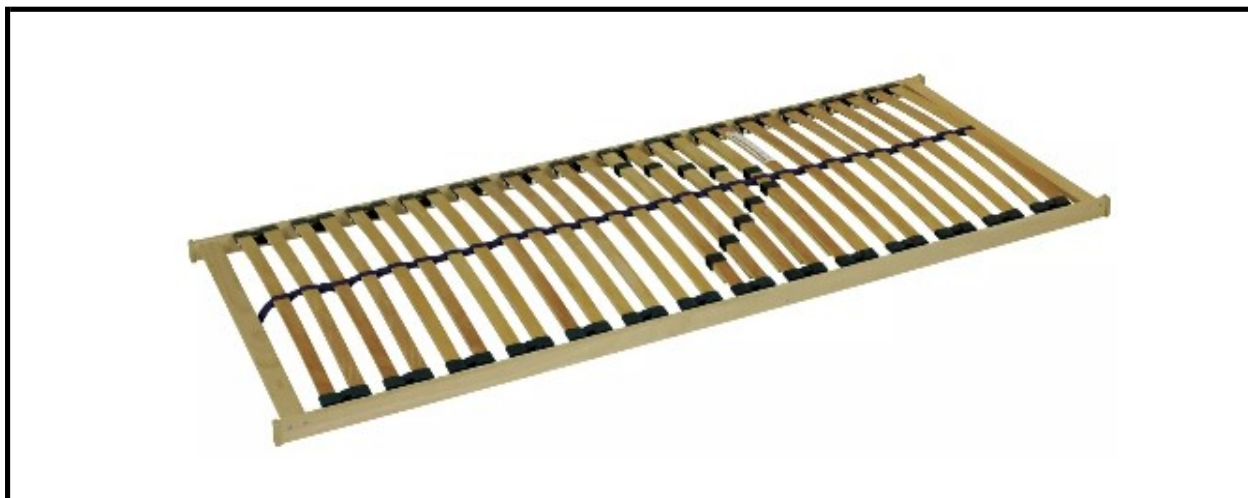

# Typový plán DOUBLE T5

**SCONTO**  
NÁBYTEK

katalogový artikl: 4132126.99

**popis:**

*Pevný lamelový rošt s možností nastavení tuhosti ve středové bederní části. Pružné lamely v dvoubodových pouzdrech. Vyroben ze dřeva sibiřské břízy (vyšší pevnost a odolnosti vůči parazitům, houbám i plísním). Nosnost 120 kg.*

rozměr	artiklové číslo	
<b>80 x 200</b>	<b>4132126.00</b>	
<b>90 x 200</b>	<b>4132126.01</b>	
<b>100 x 200</b>	<b>4132126.02</b>	
<b>110 x 200</b>	4132126.99	
<b>120 x 200</b>	<b>4132126.05</b>	
<b>130x200</b>	4132126.99	
<b>140 x 200</b>	<b>4132126.03</b>	
<b>90 x 190</b>	<b>4132126.04</b>	
atypický rozměr do 100 x 200 cm	4132126.99	

příplatky za atypický rozměr - <b>ŠÍŘKA</b> <i>(přičítá se vždy k základní ceně daného rozměru)</i>	do rozměru 110 x 200	+ 10%
	do rozměru 120 x 200	+ 20%
	do rozměru 130 x 200	+ 30%
	do rozměru 140 x 200	+ 40%
příplatky za atypický rozměr - <b>DÉLKA</b>	délka roštu 201-210 cm	příplatek 10%
	délka roštu 211 - 220 cm	příplatek 20%

**\* při prodloužené délce i šířce se příplatky sčítají (např. 210 x 120...+30%)**