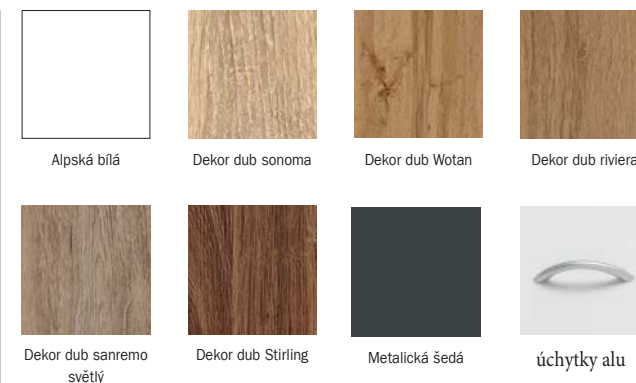

Korpus	číslo barvy		
	Čelo v barvě korpusu	Čelo alpská bílá	Čelo metalická šedá
Dekor dub sonoma	AM694	AM654	–
Dekor dub wotan	AC042	AC041	AC043
Dekor dub riviera	A3P34	A3P11	–
Dekor dub sanremo světlý	A4N84	A4N96	–
Dekor dub Stirling	A5P20	A5P91	A5P31
Alpská bílá	A8081	–	–
Metalická šedá	A7581	AP871	–