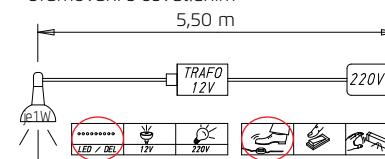

Malý nábytek a vhodné příslušenství rauch ORANGE příslušenství 1.1 najdete za skříněmi

pod číslem modelu	Provedení ▶	ORÁMOVÁNÍ, VYROVNÁVACÍ LIŠTA
BARVA ČELA/KORPUSU ▼	barvy korpusu	
Potisk dekoru dub Sonoma	AP613	
Potisk dekoru dub Sanremo světlý	AN423	
Potisk dekoru dub Artisan	AD865	
alpská bílá	A9333	
hedvábná šedá	AD200	
šedá metalíza	A7303	

Orámování s osvětlením

Tento produkt obsahuje světelný zdroj třídy energetické účinnosti G.

ORÁMOVÁNÍ	Šířka skříně ▶	136	181	226	271	315				
	Náčrt									
	Označení	orámování	orámování	orámování	orámování	orámování				
Rozměry včetně skříně	↔ 144 cm ↓ 214/233 cm ↗ 64 cm	↔ 189 cm ↓ 214/233 cm ↗ 64 cm	↔ 233 cm ↓ 214/233 cm ↗ 64 cm	↔ 278 cm ↓ 214/233 cm ↗ 64 cm	↔ 323 cm ↓ 214/233 cm ↗ 64 cm					
Výška 211 CM	▼ Č. výr.	▼ Cena	...	Výška 211 CM						
bez osvětlení	9P1P		9P2P		9P3P		9P4P		9P5P	
s osvětlením	9P1L		9P2L		9P3L		9P4L		9P5L	
Výška 229 CM	▼ Č. výr.	▼ Cena	...	Výška 229 CM						
bez osvětlení	9T1E		9T2E		9T3E		9T4E		9T5E	
s osvětlením	9T1L		9T2L		9T3L		9T4L		9T5L	

VYROVNÁVACÍ LIŠTA	Šířka skříně ▶	Pro všechny šířky	
	Náčrt		
	Označení	vyrovnávací lišta	
Rozměry	↔ 2 cm ↓ 210 cm/229 cm ↗ 12 cm		
VÝŠKA 210 CM	▼ Č. výr.	▼ Cena	...
barvy korpusu	9R06		
VÝŠKA 229 CM	▼ Č. výr.	▼ Cena	...
barvy korpusu	9R07		

UPOZORNĚNÍ:
Pokud se ke skříně s posuvnými dveřmi postaví skříň s otočnými dveřmi nebo rohová skříň, musí se vždy mezi ně namontovat vyrovnávací lišta.