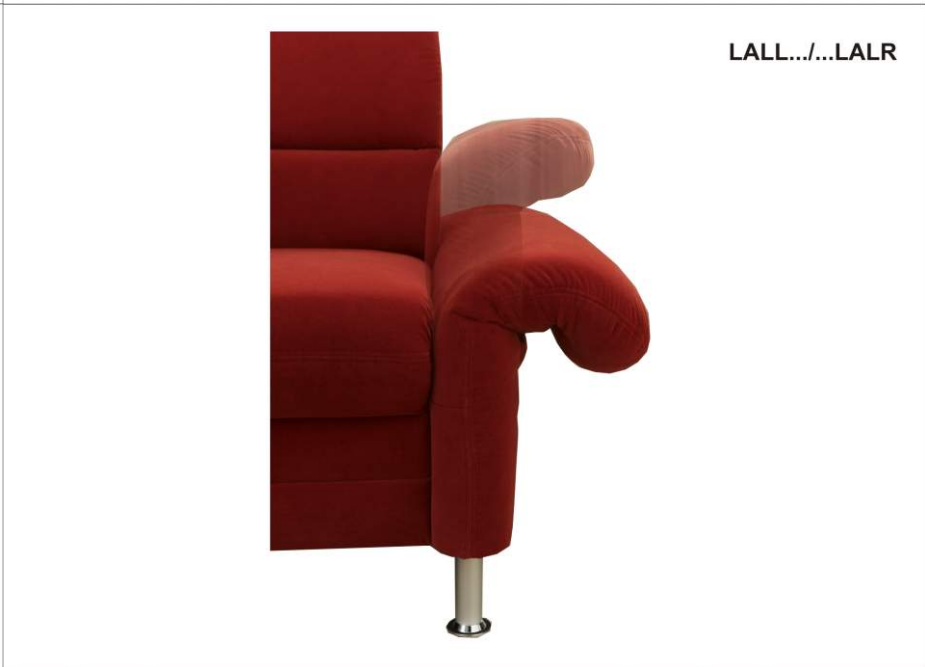

č.	artikl	zobrazení	popis	Ceny podle skupin potahů													
				B	C	D	E	F	G	H	I						
Kombinace																	
1	KSCanF-2,5A-PERR-2LALKS-1TVKS		CanF L KS = kanape rozkládací, područka vlevo; podhlavník; 2,5A PEL EL = 2,5-sedák s trapézovým příčným lůžkem vlevo; díl bez područek; PER RR = trapézový roh s oboustranným relaxačním opěradlem; 2R LAL R KS R = 2-sedák vpravo se sklopnou područkou vpravo; podhlavník vpravo; 1TV KS = TV křeslo s relaxační funkcí a podhlavníkem Plocha lůžka: 273 x 128 cm														
2	AhoL-KSL2SEL-PELRR-3APERKS R-1		Aho L = přistavný taburet vlevo; KS L 2S EL = podhlavník vlevo, 2-sedací část bez područek s úložným prostorem; PEL RR = trapézový roh vlevo s oboustranným relaxačním opěradlem; 3A PER KS R = 3-sedák s trapézovým příčným lůžkem vpravo, podhlavník vpravo; 1 = křeslo Plocha lůžka: 243 x 128 cm														
3	CanL-2,5APELEL-PER-2SEL-AhoR-1		Can L = kanape, područka vlevo; 2,5A PEL EL = 3-sedák trapézové příčné lůžko, díl bez područek; PER = trapézový roh vpravo; 2S EL = 2-sedák s úložným prostorem, díl bez područek; Aho R = přistavný taburet vpravo; 1 = křeslo Plocha lůžka: 273 x 128 cm