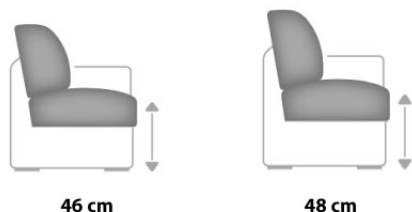

**Rozměry v cm**

Výška:	90 nebo 92
Hloubka:	93
Výška sedáku:	46 nebo 48
Výška sedáku Boxspring:	+2
Hloubka sedáku:	56
Područka:	27

**Tvary nožek bez příplatku
Výška cca 11 cm nebo 13 cm**

Poznámka k volitelným nohám:
Výška nohy 11 cm = Výška sedáku 46 cm
Výška nohy 13 cm = Výška sedáku 48 cm

Kovová noha lesklá

Dřevěné nohy bukové

Barevné tóny pro volitelné barvy dřeva

Buk natur
Buk olše
Buk antik
Buk černá
Dub bianco

**Výšky sedu bez příplatku**

V případě NEUVEDENÍ výšky sedu bude dodáno ve standardní verzi:
46 cm