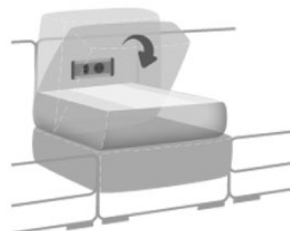

Popis funkcí

Wallaway 1-motorové (WA1)  - za příplatek

*Funkci WallAway je možné objednat pro jednotlivé pozice

Maximální zatížení: 120kg

2x ovládací tlačítka
(na pravé straně sedáku)

Nastavte podhlavník do požadované pozice. Spouštěcí knoflík se aktivuje dotykem. Při dotknutí-se spouštěcího knoflíku se vysune podnožka do výšky sedáku, sedák se současně vysune o několik cm dopředu a nahoru, čímž dosáhnete požadované relaxační pozice. Opěradlo je možné dále polohovat do nejnižší polohy, sedák a podnožka se zároveň vysunuje dopředu a nahoru.

Možné individuální sestavení funkcí pro každý element (viz. příplatky).

Prosím nezapomeňte objednat podhlavníky!
Nicht mit FA in einem Sitz möglich.**Odkládací prostor (FA)  - za příplatek**

FA odkládací prostor s integrovanou zásuvkou a USB port. Sklopením opěrky zad je možné odkládací desku i zásuvku neomezeně používat. Odkládací deska bude dodána vždy v odstínu nožiček.