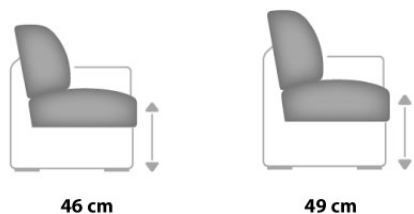

Rozměry v cm:

Výška:	89 nebo 92
Hloubka:	97
Relax-hloubka:	178
Výška sedáku:	46 nebo 49
Výška sedáku Boxspring:	+2
Hloubka sedáku:	54
Područka:	22

3 Tvary nožek bez příplatku - Výška ca. 8cm nebo 11cm

Poznámka k volitelným nohám:

Výška nohy 8 cm = Výška sedáku 46 cm

Výška nohy 11 cm = Výška sedáku 49 cm

Kovová noha alu

Kovová noha černá

Dřevěné/Kovová nohy bukové

Barvy:

Buk natur	
Buk olše	
Buk antik	
Buk černá	
Dub bianco	

2 výšky sedu bez příplatku

V případě NEUVEDENÍ výšky sedu popř. druh nohy, bude dodáno ve standardní verzi: 46 cm výška sedu!

2 různé typu prošíit bez příplatku

Dvojité prošití s
běžovým kontrastnímDvojité prošití bez
kontrastním